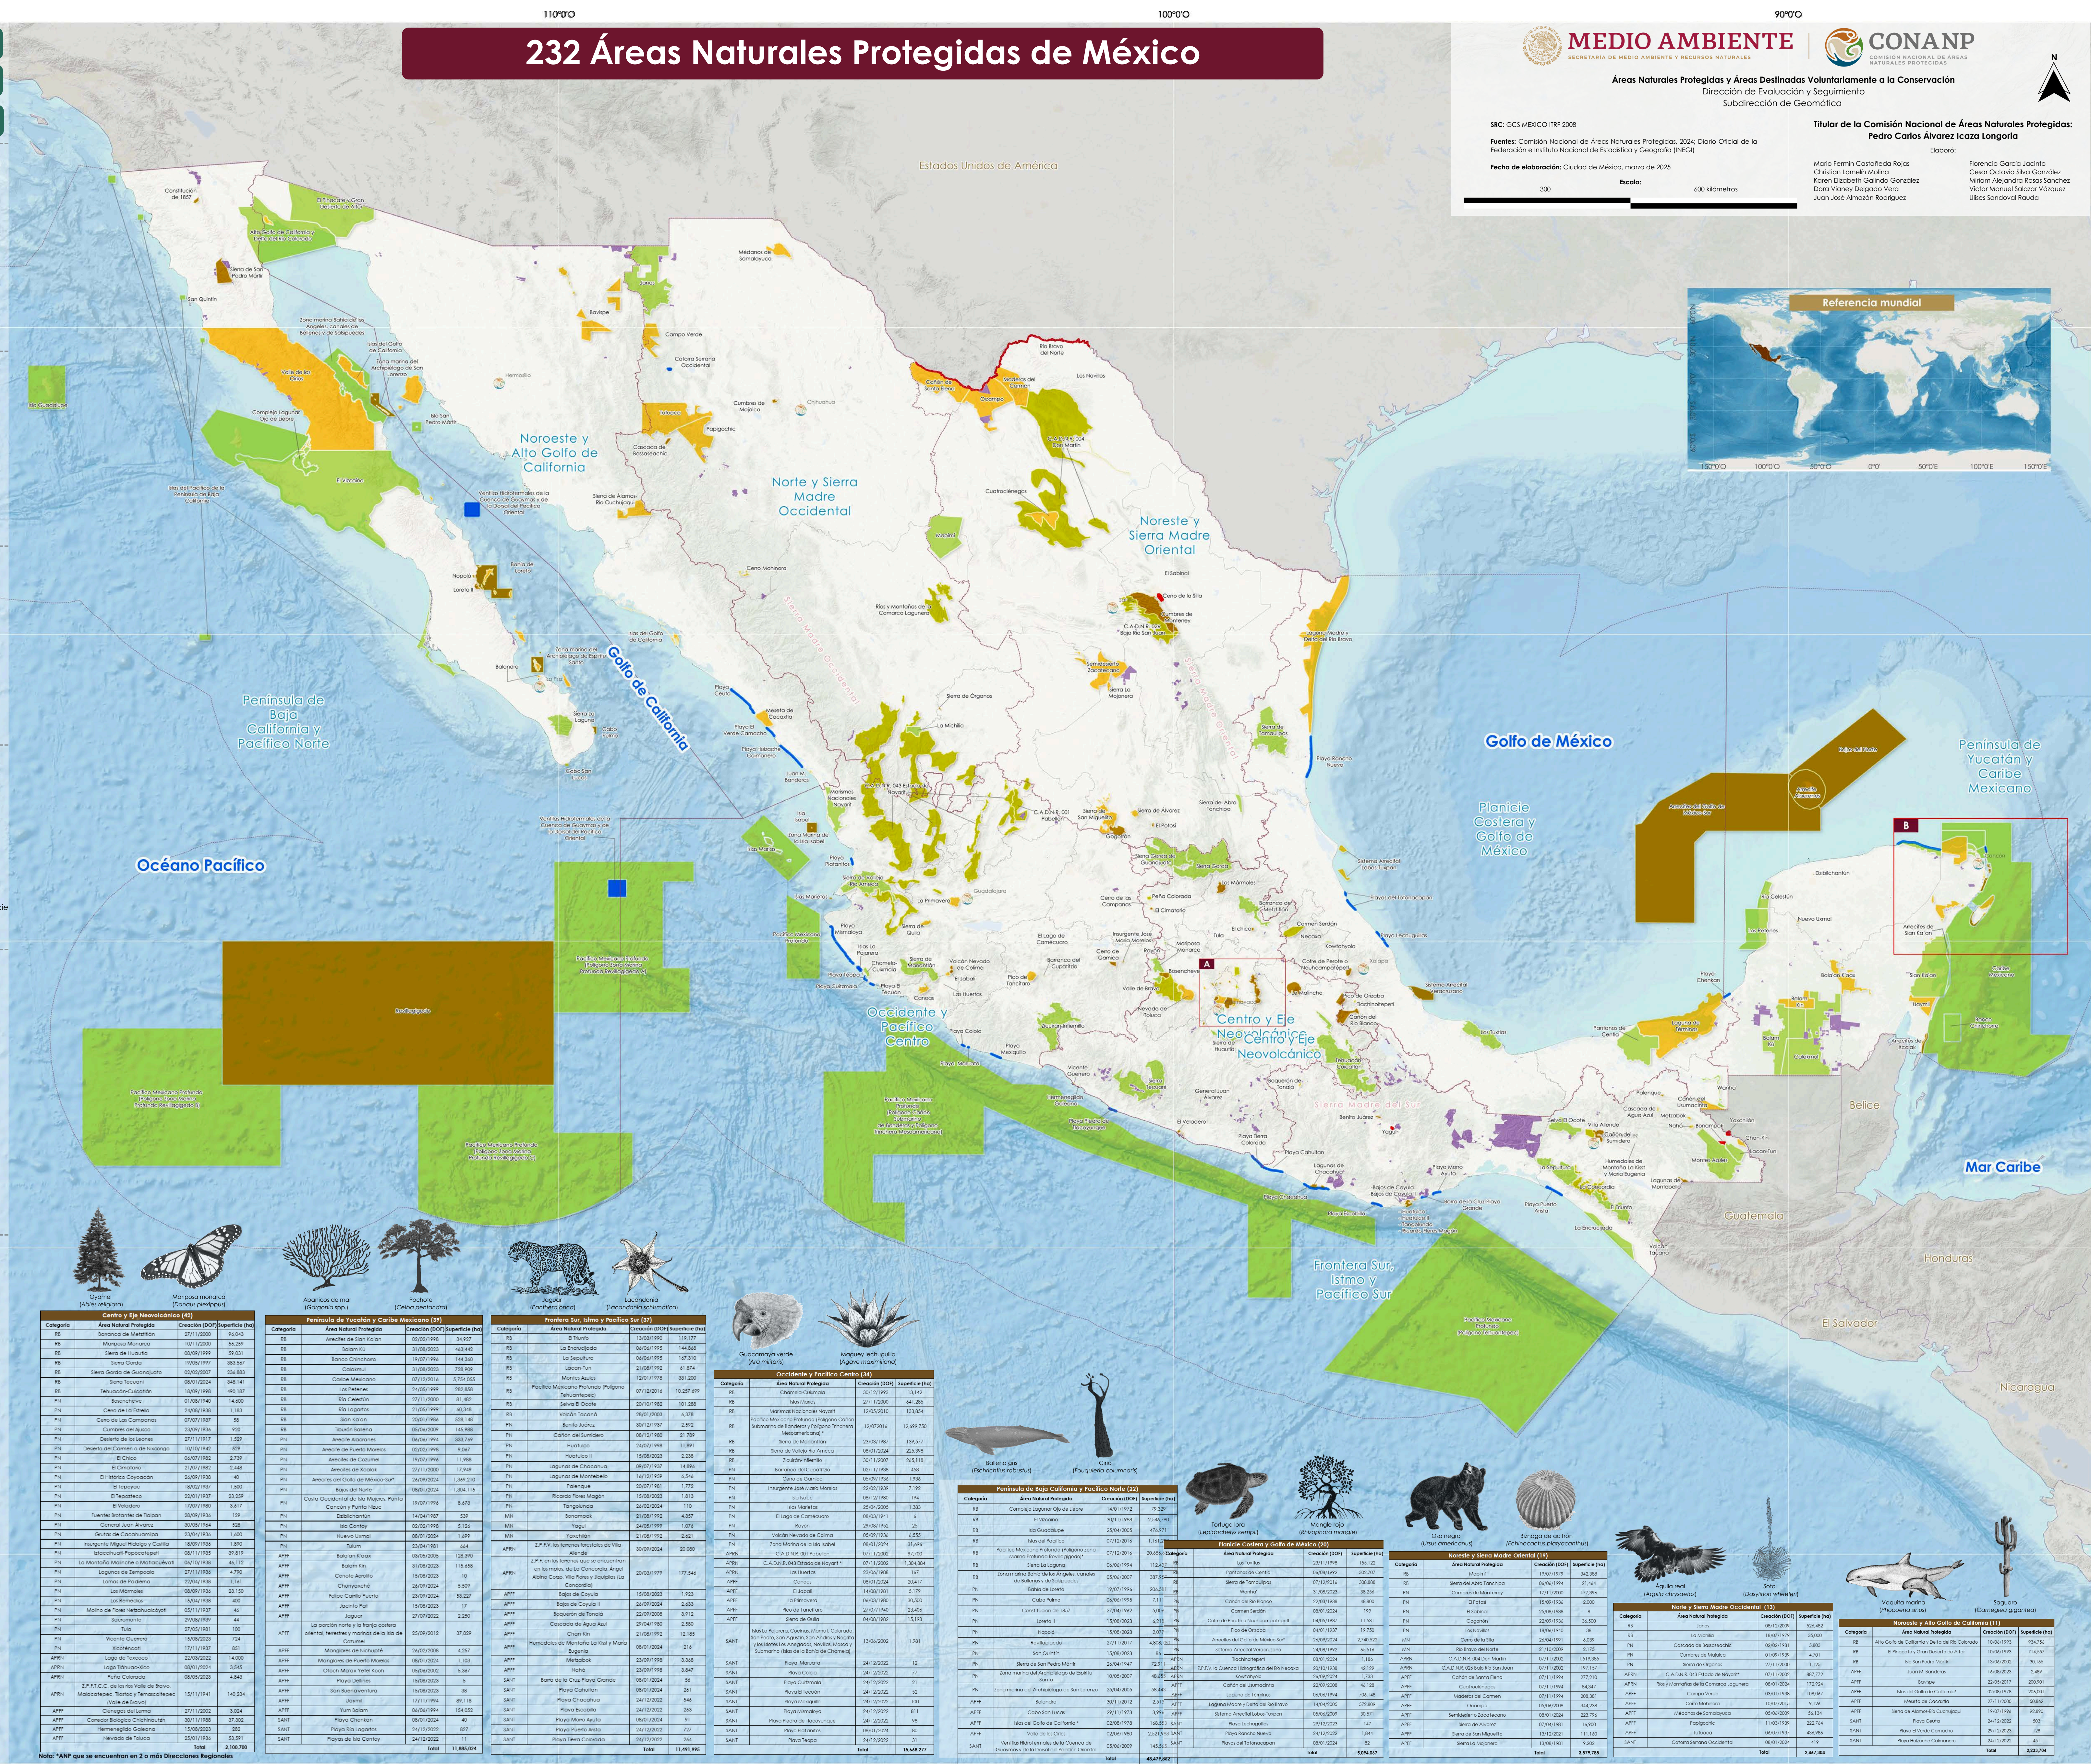

120°00' 110°00' 100°00' 90°00'

Hectáreas

Total de ANP 232 98,000,719

Total de ADVC 602 1,301,038

- Simbología**
- Categorías de manejo**
- Reservas de la Biosfera
 - Parques Nacionales
 - Monumentos Naturales
 - Áreas de Protección de Recursos Naturales
 - Áreas de Protección de Flora y Fauna
 - Santuarios
 - Áreas Destinadas Voluntariamente a la Conservación
 - Límites de las Direcciones Regionales
 - Límites estatales
 - Oficinas de las Direcciones Regionales

MEDIO AMBIENTE SECRETARÍA DE MEDIO AMBIENTE Y RECURSOS NATURALES

CONANP COMISIÓN NACIONAL DE ÁREAS NATURALES PROTEGIDAS

Áreas Naturales Protegidas y Áreas Destinadas Voluntariamente a la Conservación
Dirección de Evaluación y Seguimiento a la Conservación
Subdirección de Geomática

Elaboró:
Florencia García Jacinto
César Octavio Silva González
Mikael Alejandro Rojas Sánchez
Victor Manuel Sotillo Vázquez
Ulises Sandoval Rueda

Fecha de elaboración: Ciudad de México, marzo de 2025

Escala: 600 kilómetros