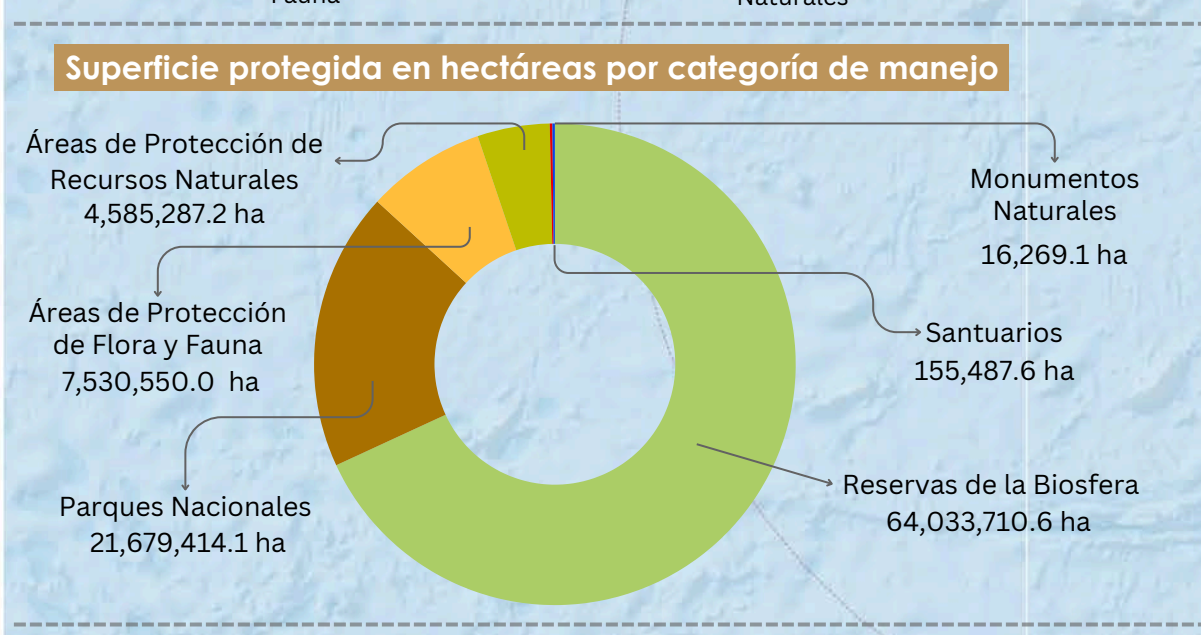

120°00' 110°00' 100°00' 90°00'

Hectáreas

Total de ANP 232 98,000,719

Total de ADVC 602 1,301,038

- Simbología**
- Categorías de manejo**
- Reservas de la Biosfera
 - Parques Nacionales
 - Monumentos Naturales
 - Áreas de Protección de Recursos Naturales
 - Áreas de Protección de Flora y Fauna
 - Santuarios
 - Áreas Destinadas Voluntariamente a la Conservación
 - Límites de las Direcciones Regionales
 - Límites estatales
 - Oficinas de las Direcciones Regionales

MEDIO AMBIENTE SECRETARÍA DE MEDIO AMBIENTE Y RECURSOS NATURALES

CONANP COMISIÓN NACIONAL DE ÁREAS NATURALES PROTEGIDAS

Áreas Naturales Protegidas y Áreas Destinadas Voluntariamente a la Conservación
Dirección de Evaluación y Seguimiento a la Conservación
Subdirección de Geomática

Elaboró:
Florencia García Jacinto
César Octavio Silva González
Mikael Alejandro Rojas Sánchez
Victor Manuel Sotillo Vázquez
Ulises Sandoval Rueda

Fecha de elaboración: Ciudad de México, marzo de 2025

Escala: 600 kilómetros