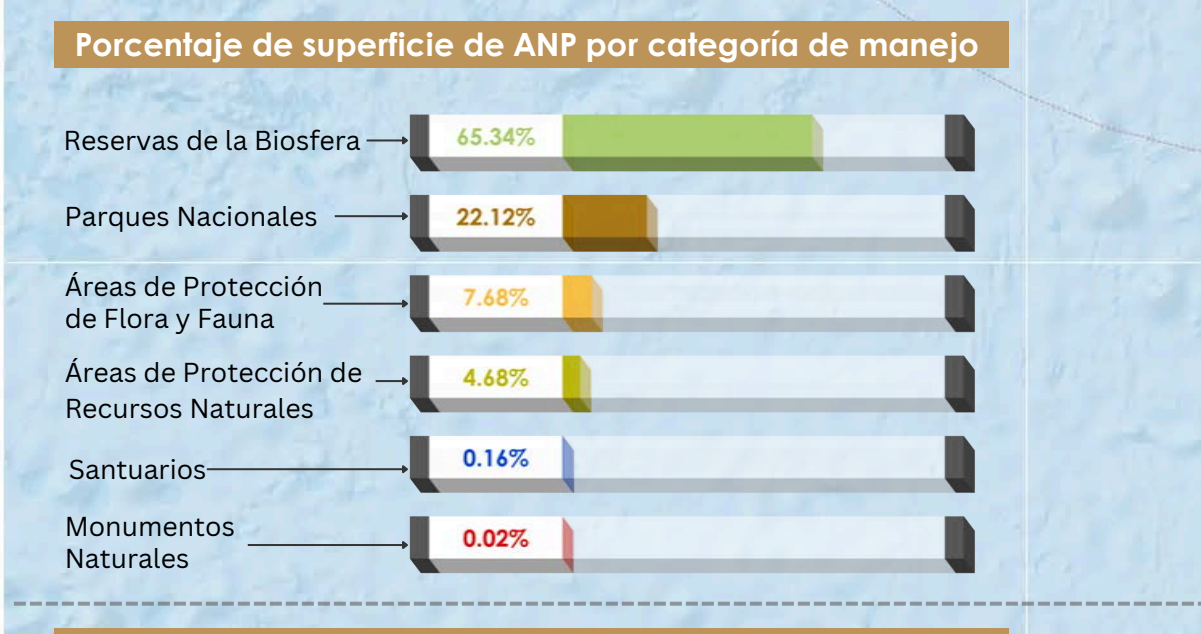

120°00' 110°00' 100°00' 90°00'

Hectáreas

Total de ANP 232 98,000,719

Total de ADVC 602 1,301,038

- Simbología**
- Categorías de manejo**
- Reservas de la Biosfera
 - Parques Nacionales
 - Monumentos Naturales
 - Áreas de Protección de Recursos Naturales
 - Áreas de Protección de Flora y Fauna
 - Santuarios
 - Áreas Destinadas Voluntariamente a la Conservación
 - Límites de las Direcciones Regionales
 - Límites estatales
 - Oficinas de las Direcciones Regionales

MEDIO AMBIENTE SECRETARÍA DE MEDIO AMBIENTE Y RECURSOS NATURALES

CONANP COMISIÓN NACIONAL DE ÁREAS NATURALES PROTEGIDAS

Áreas Naturales Protegidas y Áreas Destinadas Voluntariamente a la Conservación
Dirección de Evaluación y Seguimiento a la Conservación
Subdirección de Geomática