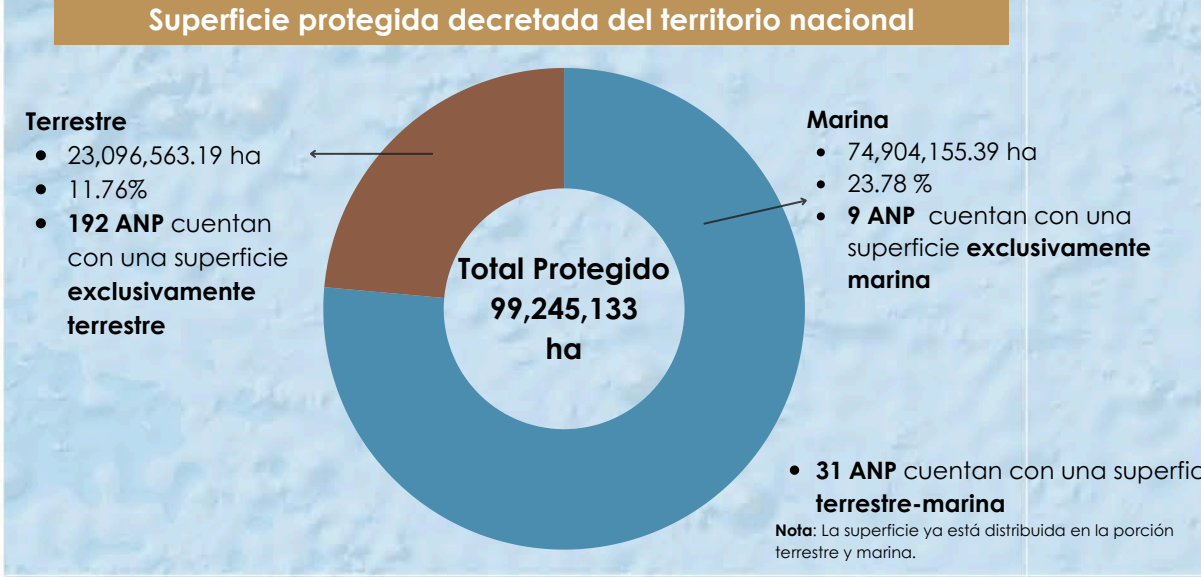

120°00' 110°00' 100°00' 90°00'

Hectáreas

Total de ANP 232 98,000,719

Total de ADVC 602 1,301,038

- Simbología**
- Categorías de manejo**
- Reservas de la Biosfera
 - Parques Nacionales
 - Monumentos Naturales
 - Áreas de Protección de Recursos Naturales
 - Áreas de Protección de Flora y Fauna
 - Santuarios
 - Áreas Destinadas Voluntariamente a la Conservación
 - Límites de las Direcciones Regionales
 - Límites estatales
 - Oficinas de las Direcciones Regionales