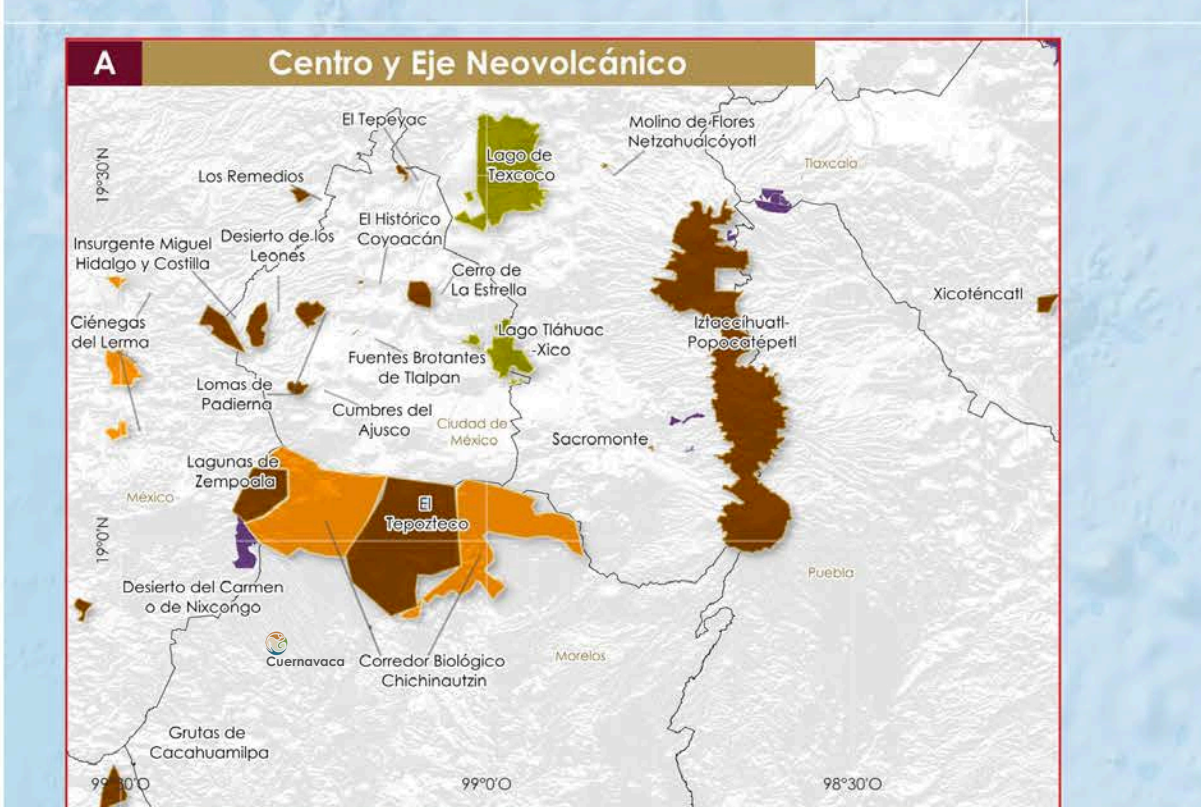

120°00' 110°00' 100°00' 90°00'

Hectáreas

Total de ANP 232 98,000,719

Total de ADVC 602 1,301,038

- Simbología**
- Categorías de manejo**
- Reservas de la Biosfera
 - Parques Nacionales
 - Monumentos Naturales
 - Áreas de Protección de Recursos Naturales
 - Áreas de Protección de Flora y Fauna
 - Santuarios
 - Áreas Destinadas Voluntariamente a la Conservación
 - Límites de las Direcciones Regionales
 - Límites estatales
 - Oficinas de las Direcciones Regionales

Elaboró:
Florencia García Jacinto
César Octavio Silva González
Mikael Alejandro Rojas Sánchez
Victor Manuel Sotillo Vázquez
Ulises Sandoval Rueda

Fecha de elaboración: Ciudad de México, marzo de 2025

Escala: 600 kilómetros