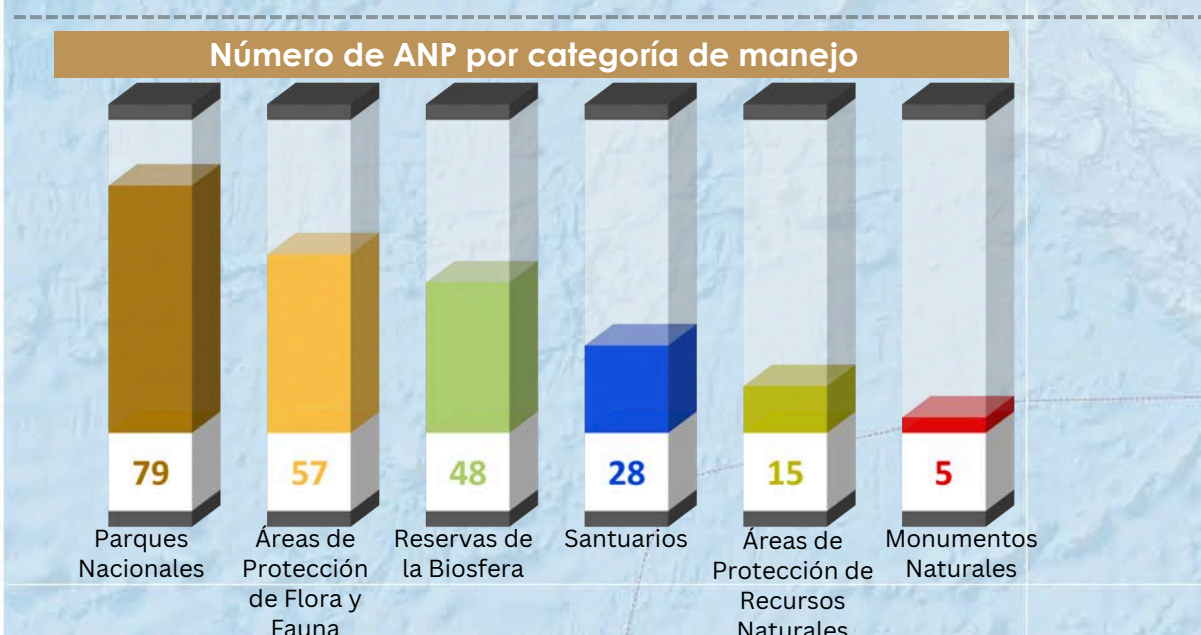

120°00' 110°00' 100°00' 90°00'

Hectáreas

Total de ANP 232 98,000,719

Total de ADVC 602 1,301,038

- Simbología**
- Categorías de manejo**
- Reservas de la Biosfera
 - Parques Nacionales
 - Monumentos Naturales
 - Áreas de Protección de Recursos Naturales
 - Áreas de Protección de Flora y Fauna
 - Santuarios
 - Áreas Destinadas Voluntariamente a la Conservación
 - Límites de las Direcciones Regionales
 - Límites estatales
 - Oficinas de las Direcciones Regionales

MEDIO AMBIENTE SECRETARÍA DE MEDIO AMBIENTE Y RECURSOS NATURALES

CONANP COMISIÓN NACIONAL DE ÁREAS NATURALES PROTEGIDAS

Áreas Naturales Protegidas y Áreas Destinadas Voluntariamente a la Conservación
Dirección de Evaluación y Seguimiento a la Conservación
Subdirección de Geomática