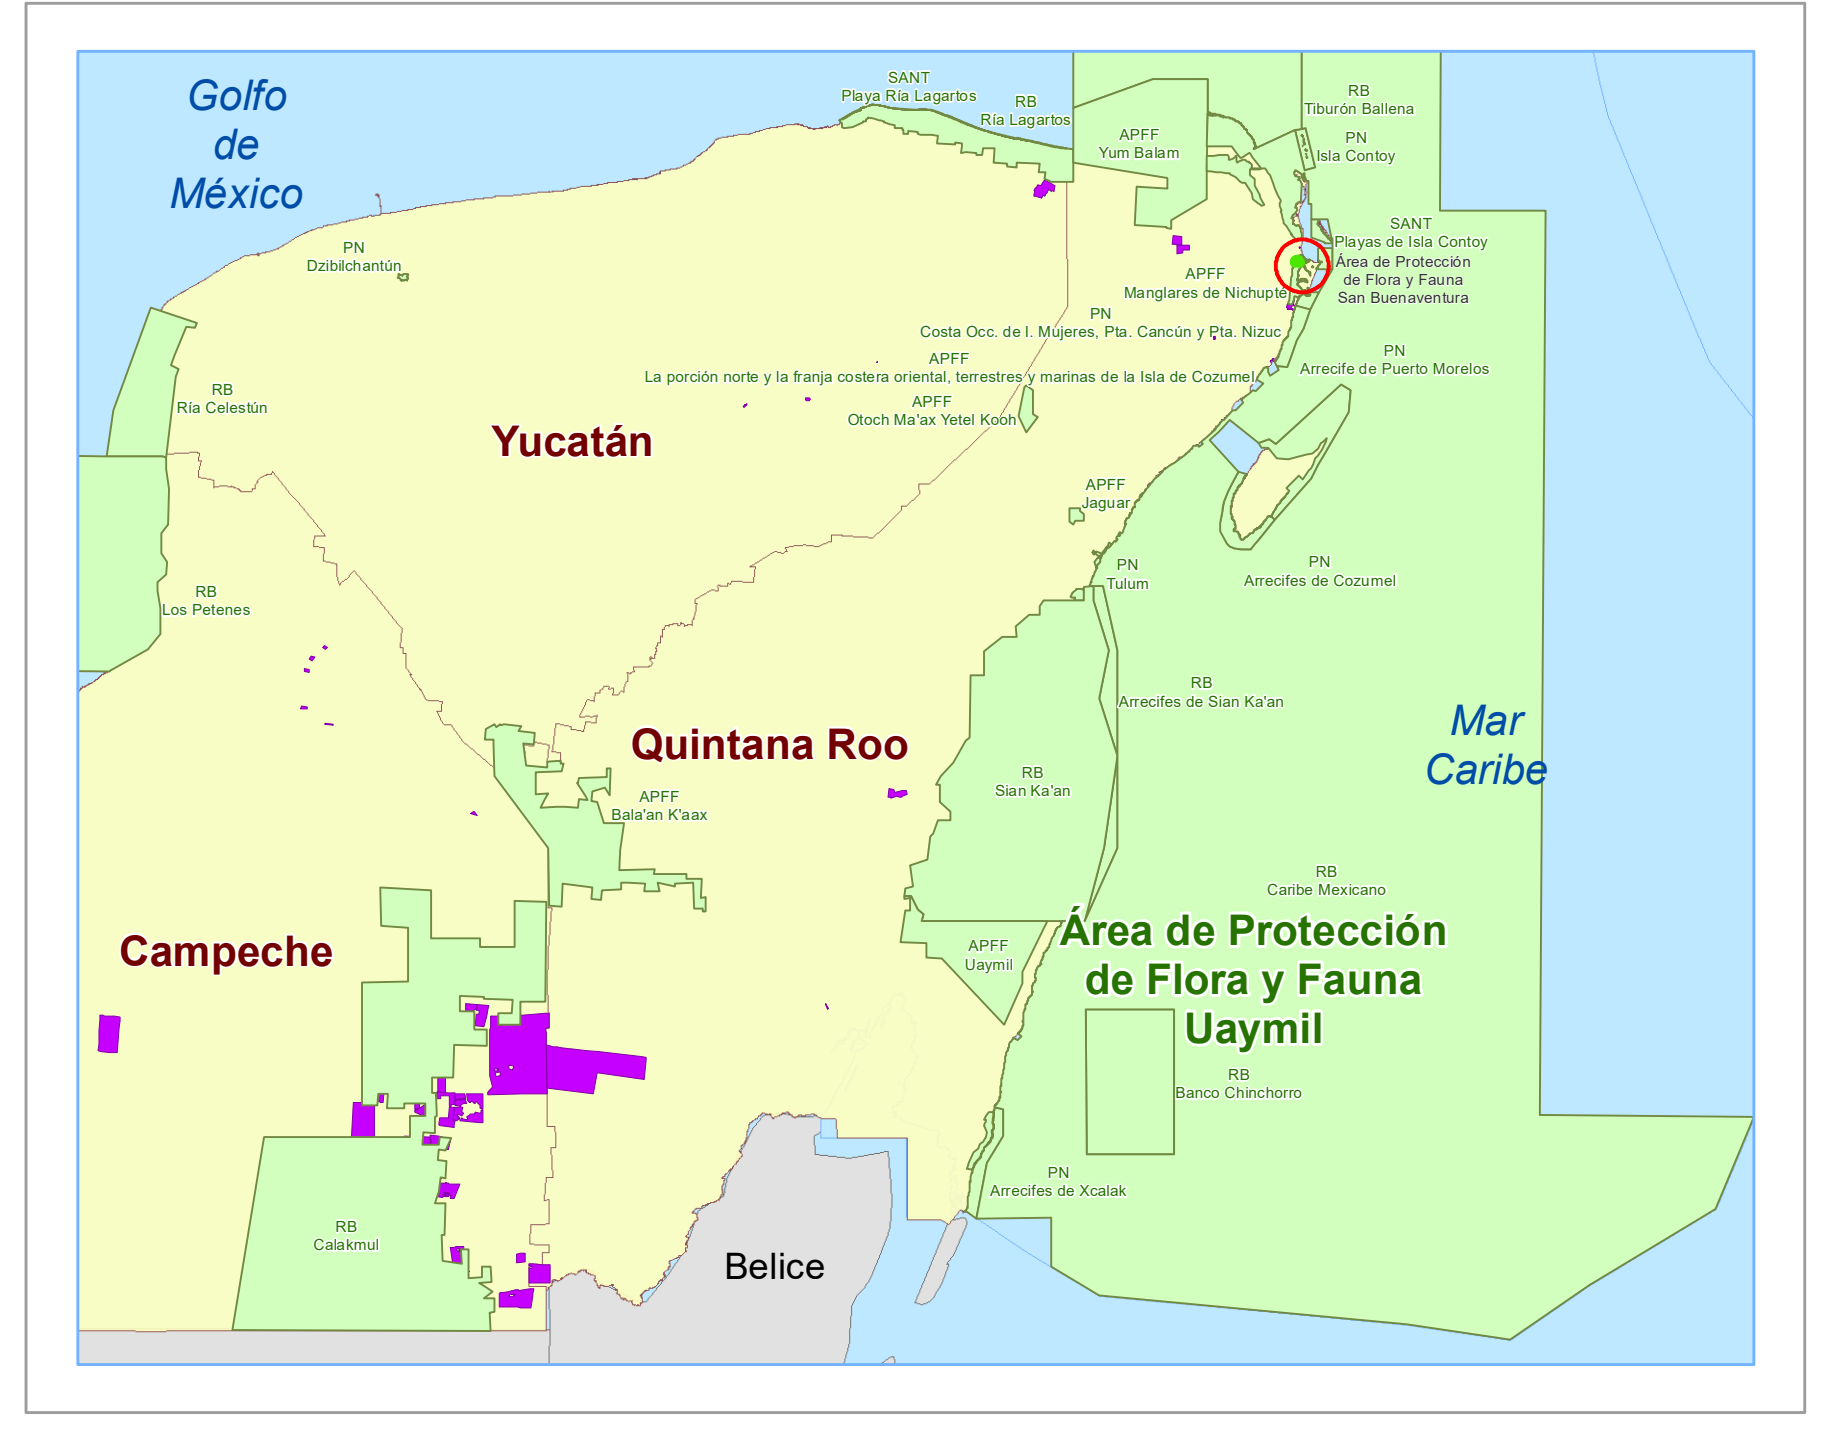

Cancún

Laguna Nichupte

Área de Protección de Flora y Fauna San Buenaventura

Área de Protección de Flora y Fauna Manglares de Nichupté

Macrolocalización y ANP cercanas

Simbología

-  Límite del ANP
-  ADVC (con No. de certificado)
-  Localidad
-  Límite estatal
-  Cuerpo de Agua
-  Límite municipal
-  Carreteras
-  Caminos
-  Corriente perenne
-  Corriente Intermitente
-  Curva de nivel

Área de Protección de Flora y Fauna San Buenaventura

MAPA BASE

México
2023

Comisionado Nacional
Humberto Adán Peña Fuentes
Elaborado por la Subdirección de Geomática
Dirección de Evaluación y Seguimiento

Fuentes

Comisión Nacional de Áreas Naturales Protegidas
Instituto Nacional de Estadística y Geografía
Proyección:
Sistema de Coordenadas Geográficas
Elipsoide GRS80
Datum WGS84
Escala 1:2,100