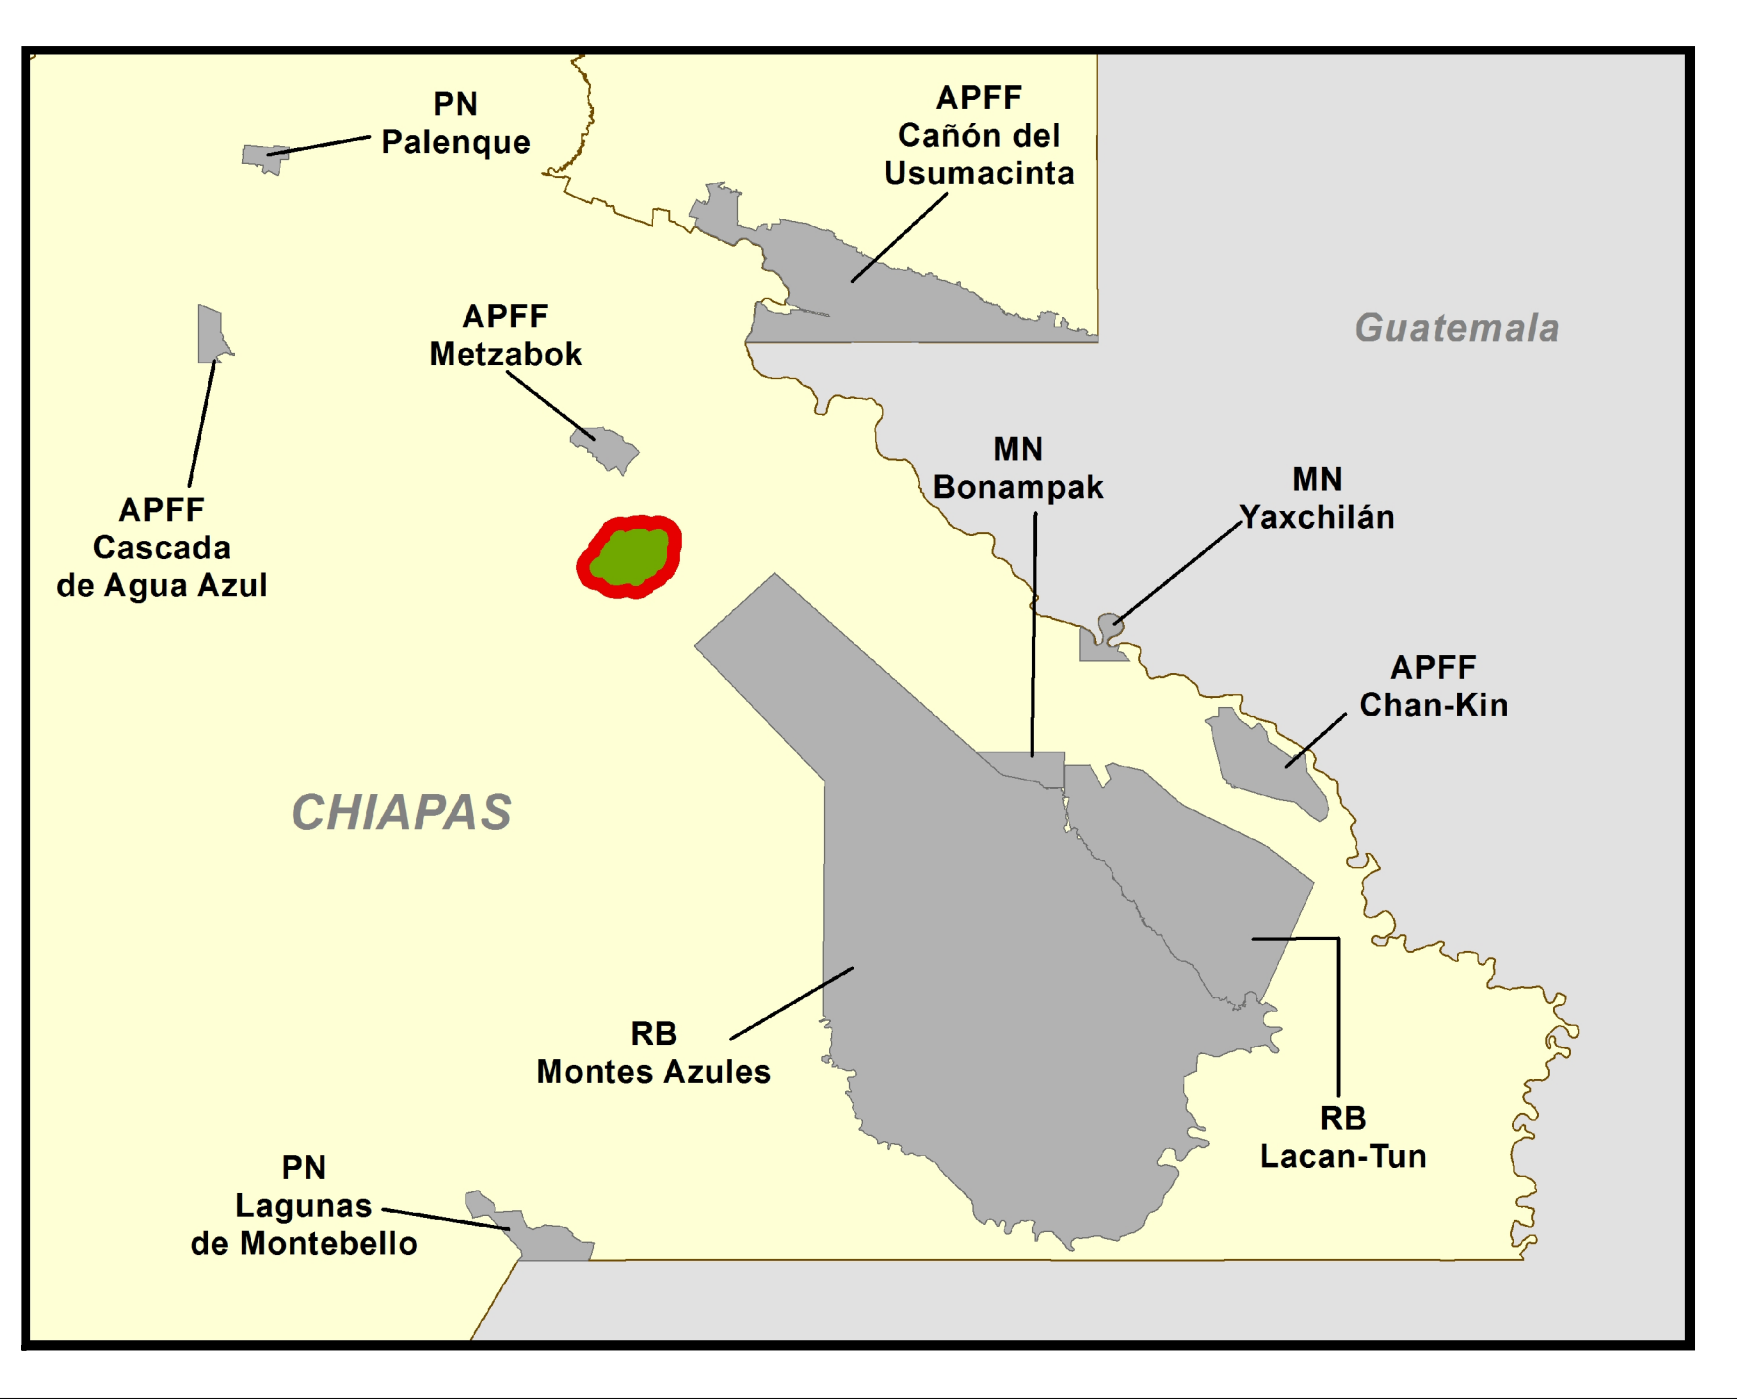

Macrolocalización y ANP cercanas

**Simbología**

- Límite del ANP
- Localidad
- Cuerpo de agua
- Límite estatal
- Límite municipal
- Carreteras
- Caminos
- Corriente perenne
- Corriente intermitente
- Curva de nivel

# Área de Protección de Flora y Fauna Nahá

MAPA BASE

México  
2022

**MEDIO AMBIENTE**  
SECRETARÍA DE MEDIO AMBIENTE Y RECURSOS NATURALES

**CONANP**  
COMISIÓN NACIONAL DE ÁREAS NATURALES PROTEGIDAS

Comisionado Nacional  
Humberto Adán Peña Fuentes  
Elaborado por la Subdirección de Geomática  
Dirección de Evaluación y Seguimiento

**Fuentes**

Comisión Nacional de Áreas Naturales Protegidas  
Instituto Nacional de Estadística y Geografía  
Proyección:  
Sistema de Coordenadas Geográficas  
Elipsoide GRS80  
Datum WGS84  
Escala 1:12,500