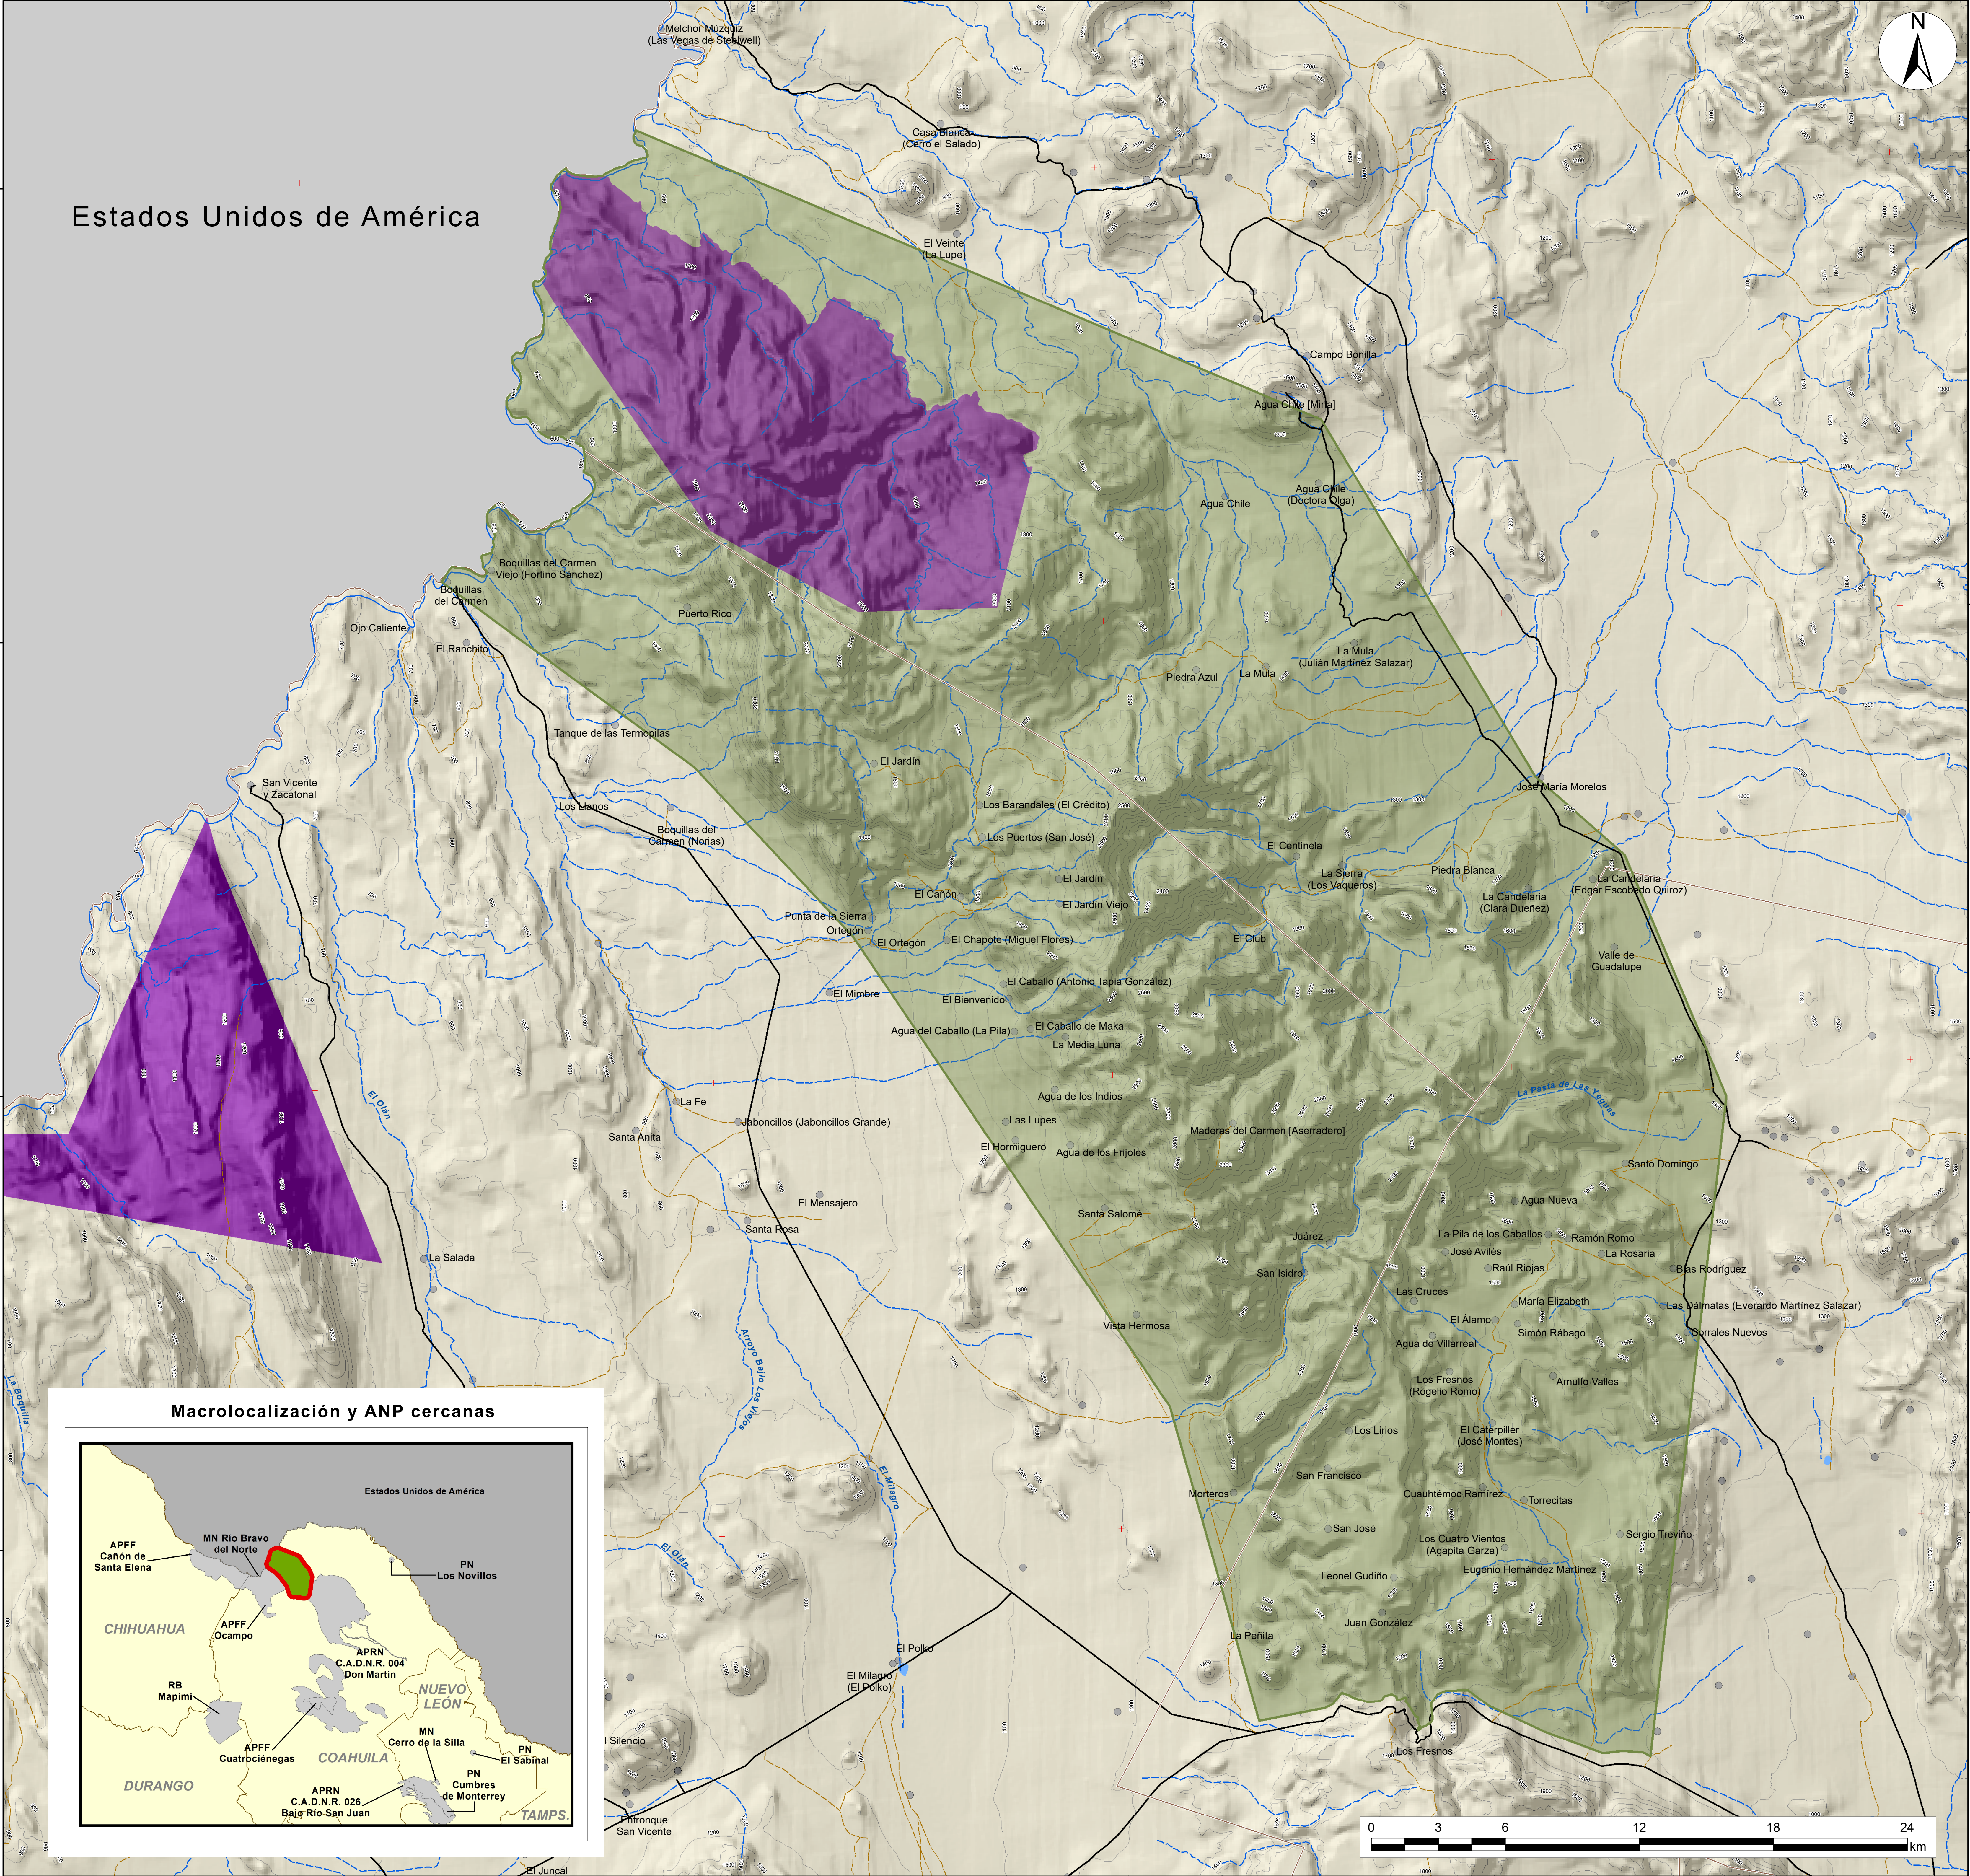

Estados Unidos de América

Macrolocalización y ANP cercanas

Simbología

- Límite del ANP
- ADVC
- Localidad
- Cuerpo de agua
- Límite municipal
- Carretera
- Camino
- Corriente intermitente
- Curva de nivel

Área de Protección de Flora y Fauna Maderas del Carmen

MAPA BASE

México 2022

MEDIO AMBIENTE
SECRETARÍA DE MEDIO AMBIENTE Y RECURSOS NATURALES

CONANP
COMISIÓN NACIONAL DE ÁREAS NATURALES PROTEGIDAS

Comisionado Nacional Humberto Adán Peña Fuentes

Elaborado por la Subdirección de Geomática Dirección de Evaluación y Seguimiento

Fuentes

Comisión Nacional de Áreas Naturales Protegidas
Instituto Nacional de Estadística y Geografía

Proyección:
Sistema de Coordenadas Geográficas

Elipsoide GRS80

Datum WGS84

Escala 1:100,000