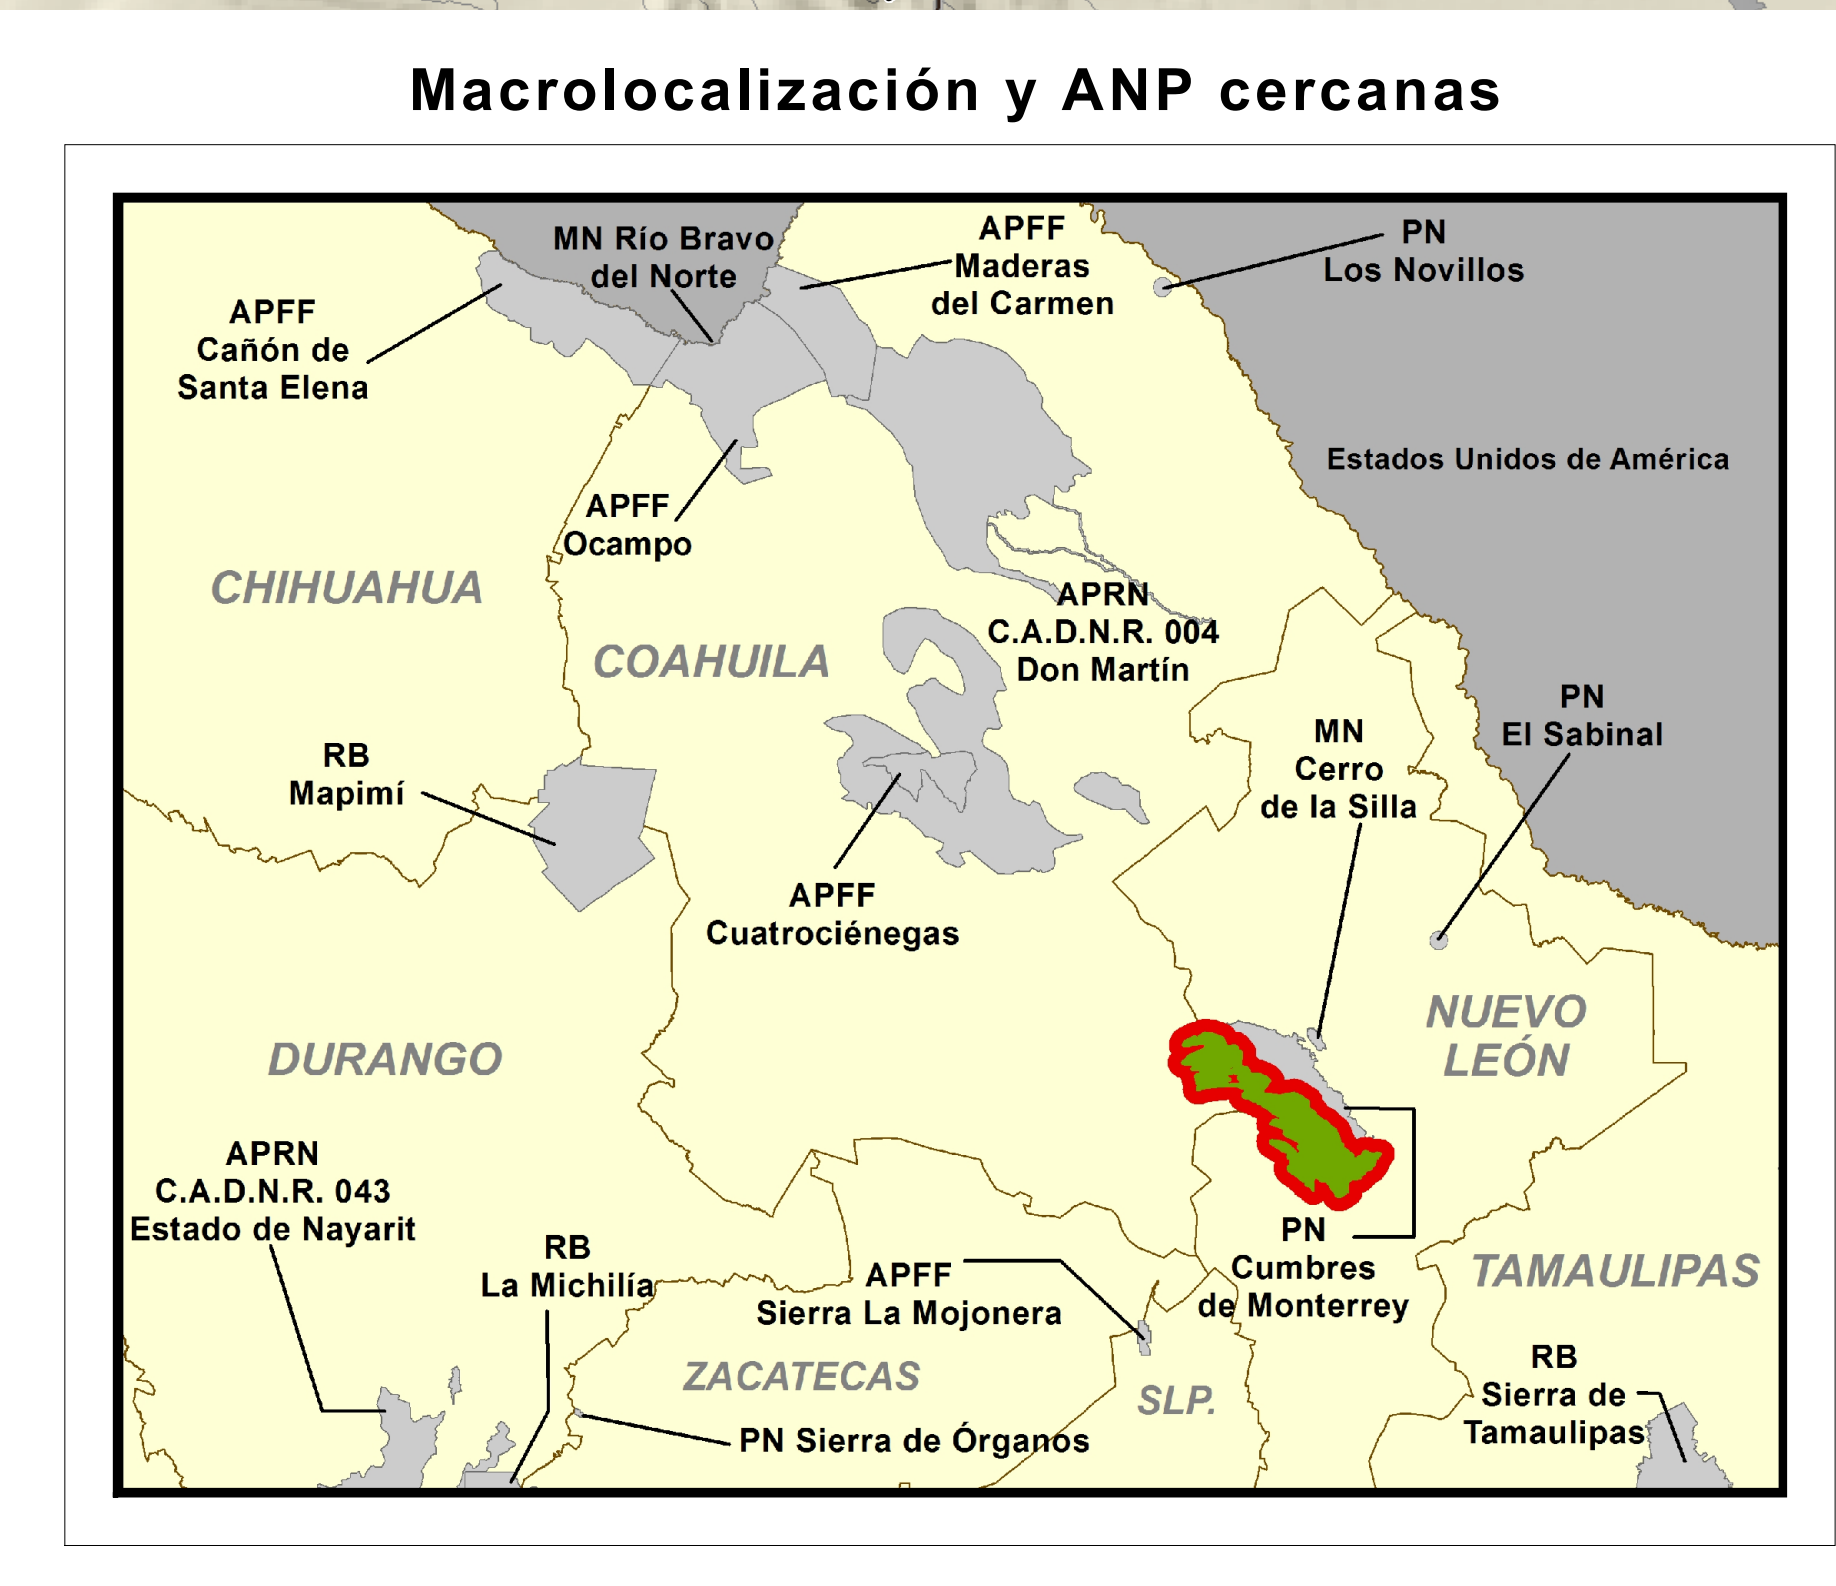

COAHUILA

NUEVO LEÓN

Simbología

	Límite del ANP		Límite estatal
	Oficina Conanp		Límite municipal
	ADVC		Carreteras
	Localidad		Caminos
	Cuerpo de Agua		Corriente perenne
			Corriente intermitente
			Curva de nivel
			Vía férrea

Área de Protección de Recursos Naturales C.A.D.N.R. 026 Bajo Río San Juan

MAPA BASE

México 2022

Comisionado Nacional
Humberto Adán Peña Fuentes
Elaborado por la Subdirección de Geomática
Dirección de Evaluación y Seguimiento